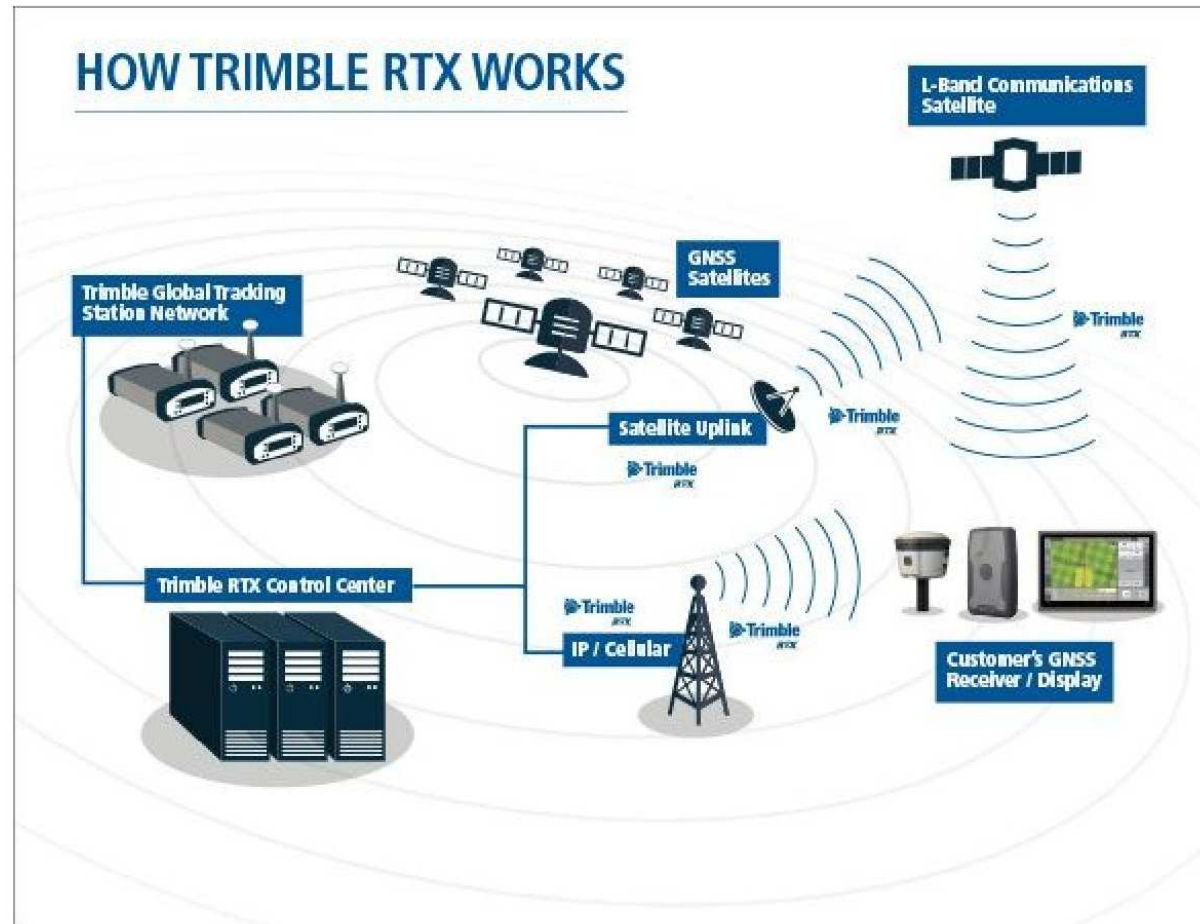

Comment fonctionne le signal RTX Satellite